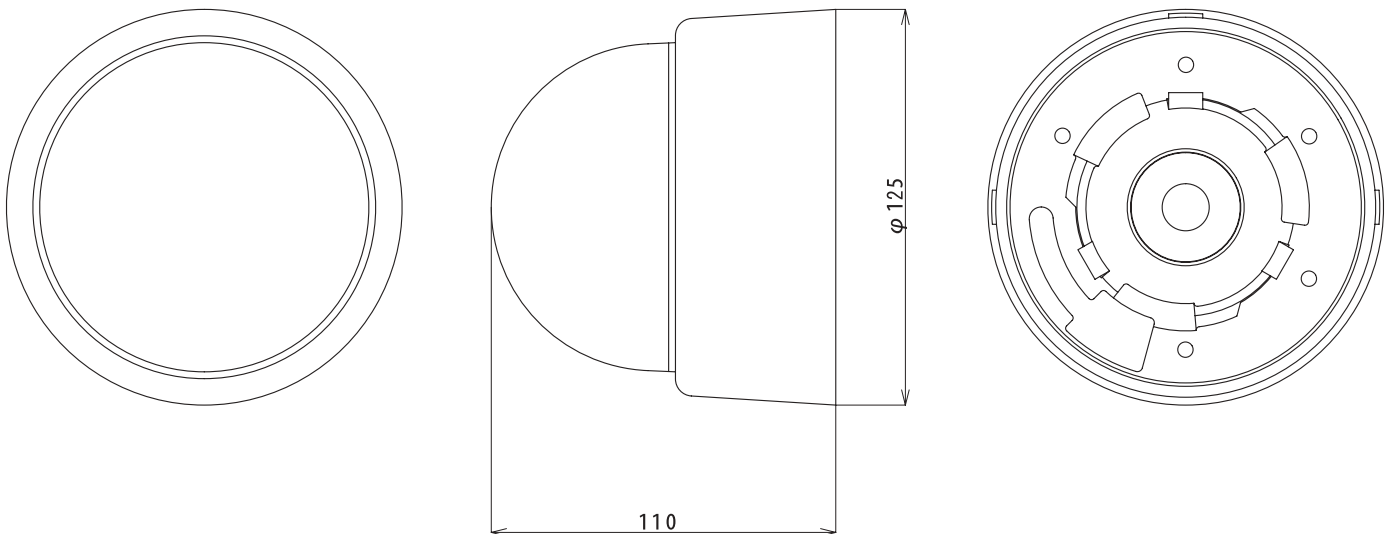

## 仕様

型式	PCB-38C	PCB-38M
撮影素子	1/3CCD	
有効画素数	38万画素	
解像度	水平 480 本以上	水平 580 本以上
最低被写体照度	0.25 lx (F=1.6)	0.05lx(F=1.6)
S/N 比	48dB 以上	
同期方式	内部同期方式	
重畳式電源	カメラ駆動ユニットより供給	
別送式定格電圧	DC12V	
消費電流	400mA	160mA
外形寸法 (mm)	Φ125xH110	
重量	400g	

※重畳式での仕様の場合は、カメラ駆動ユニットが必要です。

PCD-38C

PDC-38M