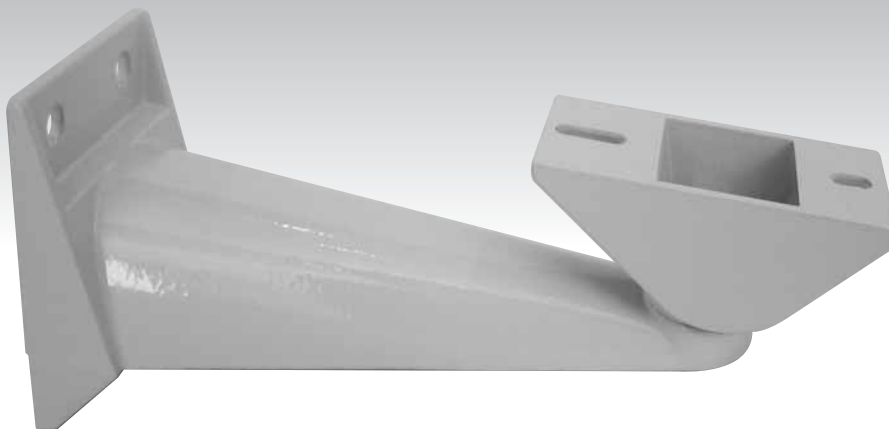

ハウジング用ブラケット

POB-8

BOX 型カメラ用ブラケット

POB-12

型式	POB-8
最大負荷重量	10kg
材質	アルミニウム
水平角度範囲	360°
垂直角度範囲	90°
ネジ寸法	—
長さ (mm)	230
ベース寸法 (mm)	115x73
重量	470g

・ハウジング【POH-3,POH-7】設置の際の専用ブラケット。

型式	POB-12
最大負荷重量	4kg
材質	アルミニウム
水平角度範囲	360°
垂直角度範囲	90°
ネジ寸法	1/4" -20UNC
長さ (mm)	115
ベース寸法 (mm)	Φ120
重量	240g

・BOX 型カメラ【PCB-38C,PCB-38M,PCB-38NV】を屋内に設定する際の専用ブラケット。

ご注意

※商品を安全にお使いいただくため、ご使用前に必ず「取扱説明書」をよくお読み下さい。

お求め・お問い合わせは…

このカタログに記載の商品に関するお問い合わせは、下記までお願い致します。

日本 PLANET INT 株式会社

〒818-0041

福岡県筑紫野市上古賀 3-2-16 クリエイション・コア 213