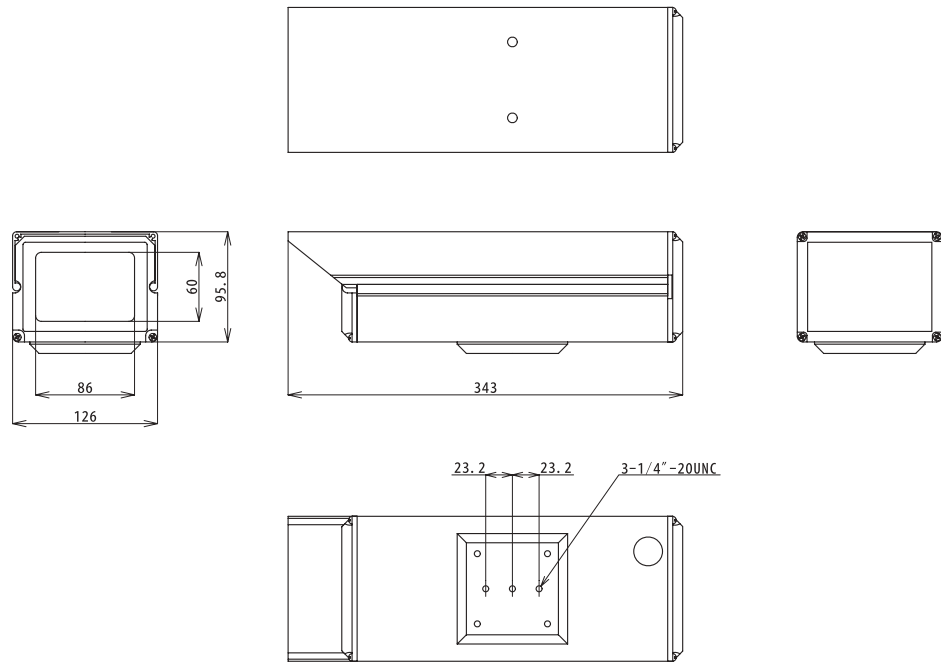

POH-3

POH-7

ご注意

※商品を安全にお使いいただくため、ご使用前に必ず「取扱説明書」をよくお読み下さい。

お求め・お問い合わせは…

このカタログに記載の商品に関するお問い合わせは、下記までお願い致します。

日本 PLANET INT 株式会社

〒818-0041

福岡県筑紫野市上古賀 3-2-16 クリエイション・コア 213

TEL : 092-920-1001

FAX : 092-920-1008