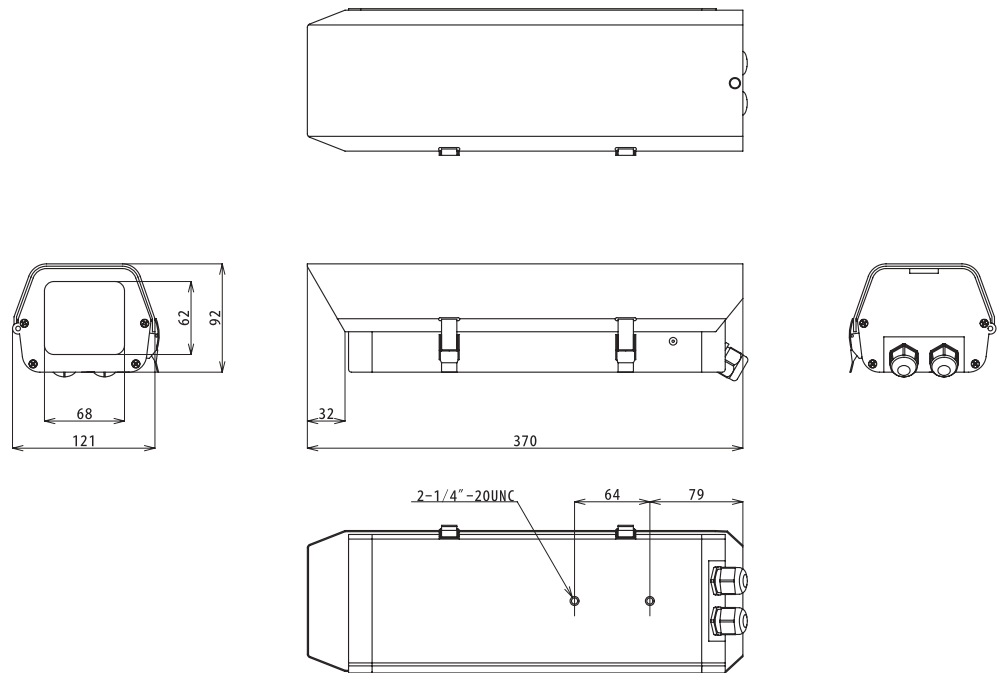

POH-7

ご注意

※商品を安全にお使いいただくため、ご使用前に必ず「取扱説明書」をよくお読み下さい。

お求め・お問い合わせは…

このカタログに記載の商品に関するお問い合わせは、下記までお願い致します。

日本 PLANET INT 株式会社

〒818-0041

福岡県筑紫野市上古賀 3-2-16 クリエイション・コア 213

TEL : 092-920-1001

FAX : 092-920-1008